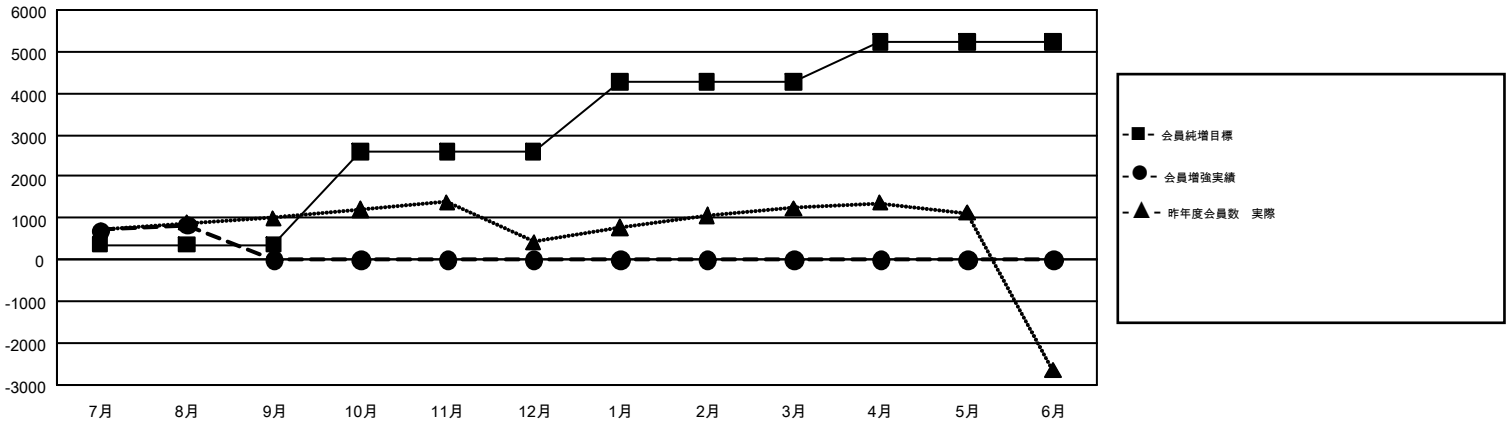

会員目標及び実績累計

解散クラブ: 3	1,140 CLUBS OF 3,019 一名以上の新会員を登録	男女別	
退会者		男性	87,271 (75.47%)
物故会員 132	会員累計データを見るには、ここをクリック	女性	28,369 (24.53%)
クラブ解散 53		世帯主/家族会員合計	44,780
その他 1,200		国際会費半額の家族会員	24,786
合計 1,385